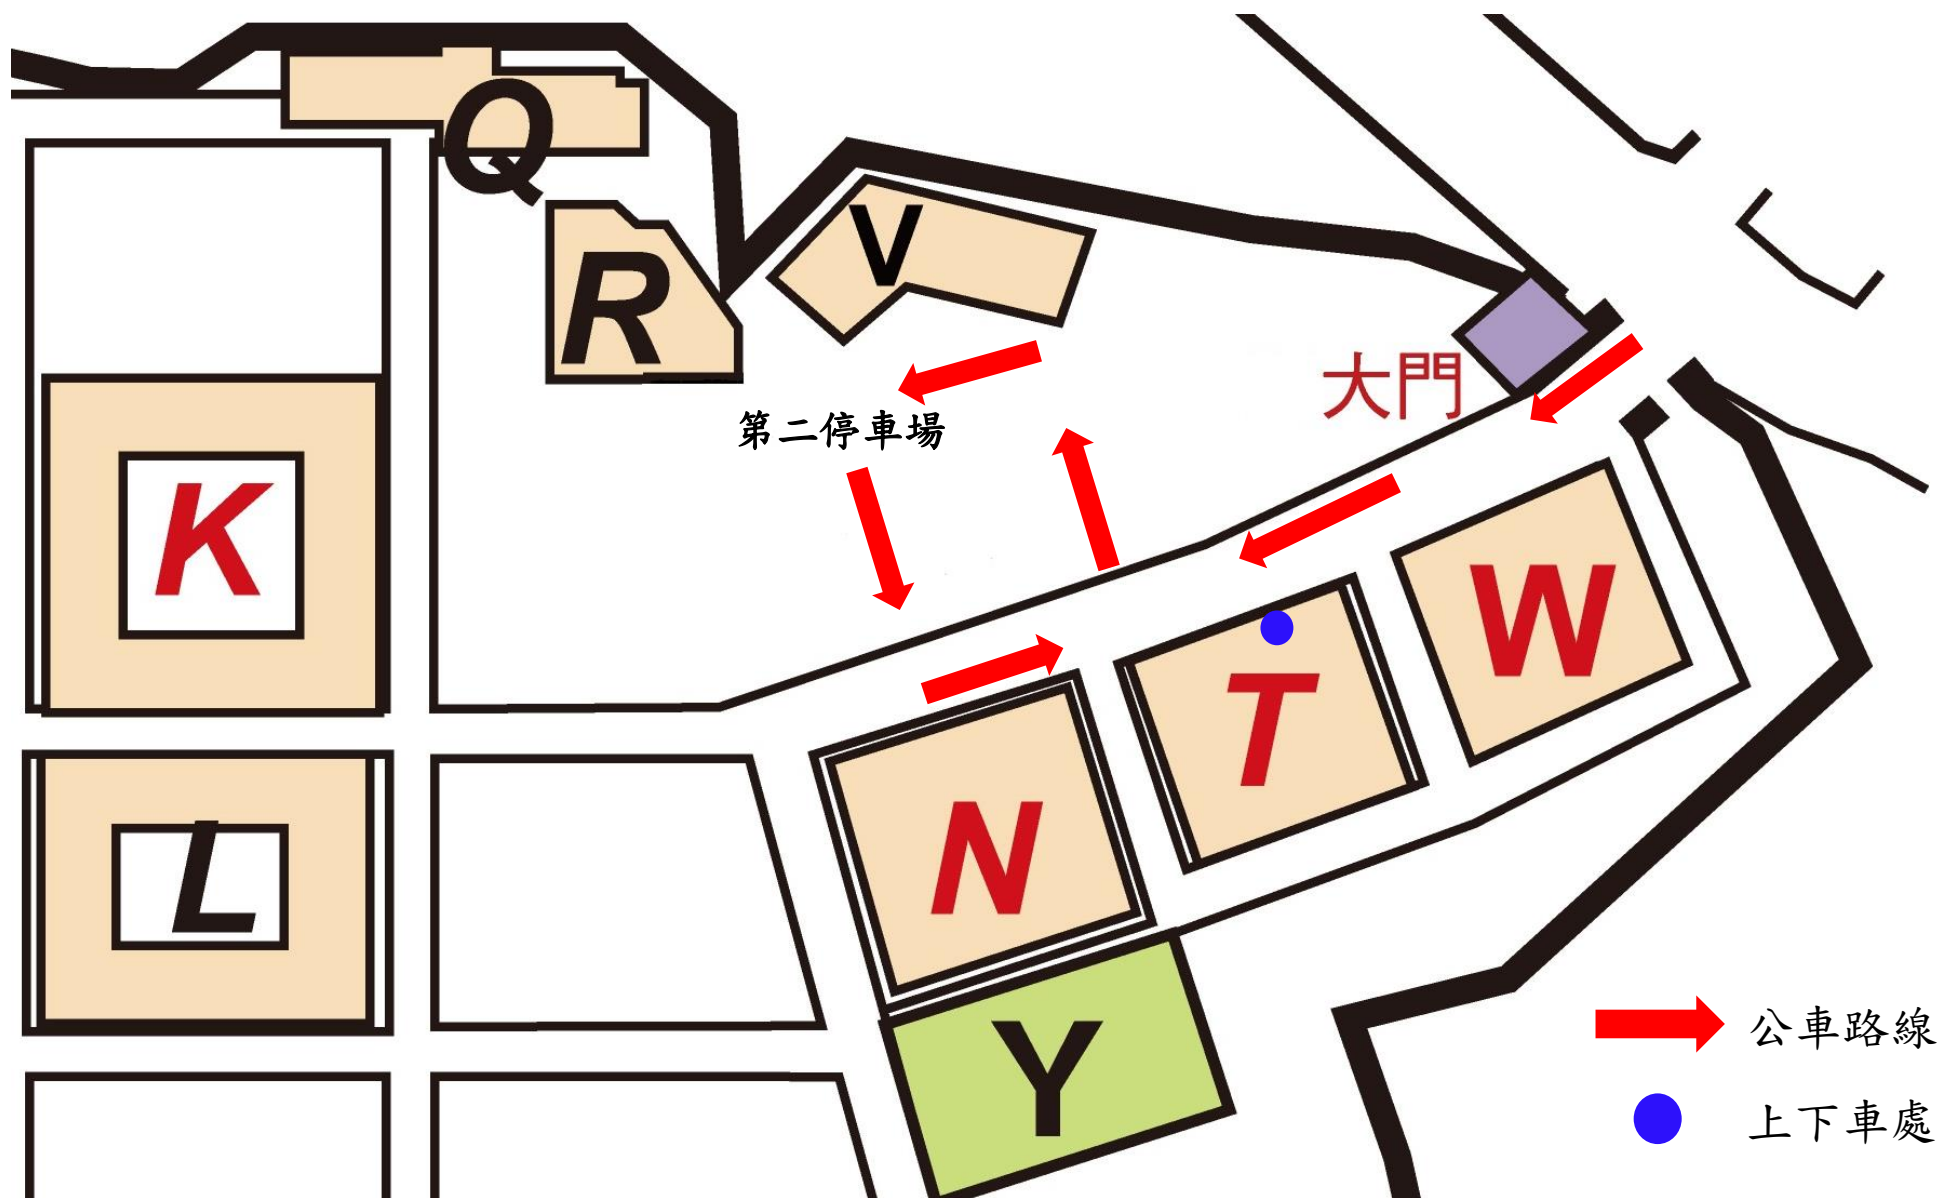

台南市公車市區 21 路入校動線及停靠站圖

台南市公車市區 21 路路線停靠站

1. 公車駛入校園將於 105 年 8 月中旬試營運，9 月中旬正式啟用。
2. 公車第一班於早上 06 時 00 分雙向發車，約 20 至 30 分鐘一班，末班車 22 時 00 分雙向發車。

大台南公車 21 路公車時刻表

[Toward 臺南火車站(南站)]	[Toward 永康休閒育樂中心]
[永康休閒育樂中心, 0600]	[臺南火車站(南站), 0600]
[永康休閒育樂中心, 0620]	[臺南火車站(南站), 0625]
[永康休閒育樂中心, 0640]	[臺南火車站(南站), 0650]
[永康休閒育樂中心, 0710]	[臺南火車站(南站), 0720]
[永康休閒育樂中心, 0740]	[臺南火車站(南站), 0755]
[永康休閒育樂中心, 0800]	[臺南火車站(南站), 0825]
[永康休閒育樂中心, 0830]	[臺南火車站(南站), 0850]
[永康休閒育樂中心, 0900]	[臺南火車站(南站), 0920]
[永康休閒育樂中心, 0945]	[臺南火車站(南站), 0955]
[永康休閒育樂中心, 1030]	[臺南火車站(南站), 1030]
[永康休閒育樂中心, 1100]	[臺南火車站(南站), 1115]
[永康休閒育樂中心, 1130]	[臺南火車站(南站), 1200]
[永康休閒育樂中心, 1200]	[臺南火車站(南站), 1225]
[永康休閒育樂中心, 1245]	[臺南火車站(南站), 1300]
[永康休閒育樂中心, 1330]	[臺南火車站(南站), 1335]
[永康休閒育樂中心, 1400]	[臺南火車站(南站), 1415]
[永康休閒育樂中心, 1430]	[臺南火車站(南站), 1505]
[永康休閒育樂中心, 1500]	[臺南火車站(南站), 1535]
[永康休閒育樂中心, 1545]	[臺南火車站(南站), 1600]
[永康休閒育樂中心, 1620]	[臺南火車站(南站), 1630]
[永康休閒育樂中心, 1645]	[臺南火車站(南站), 1715]
[永康休閒育樂中心, 1710]	[臺南火車站(南站), 1750]
[永康休閒育樂中心, 1740]	[臺南火車站(南站), 1810]
[永康休閒育樂中心, 1825]	[臺南火車站(南站), 1835]
[永康休閒育樂中心, 1910]	[臺南火車站(南站), 1905]
[永康休閒育樂中心, 1930]	[臺南火車站(南站), 1945]
[永康休閒育樂中心, 2000]	[臺南火車站(南站), 2035]
[永康休閒育樂中心, 2030]	[臺南火車站(南站), 2100]
[永康休閒育樂中心, 2115]	[臺南火車站(南站), 2130]
[永康休閒育樂中心, 2200]	[臺南火車站(南站), 2200]